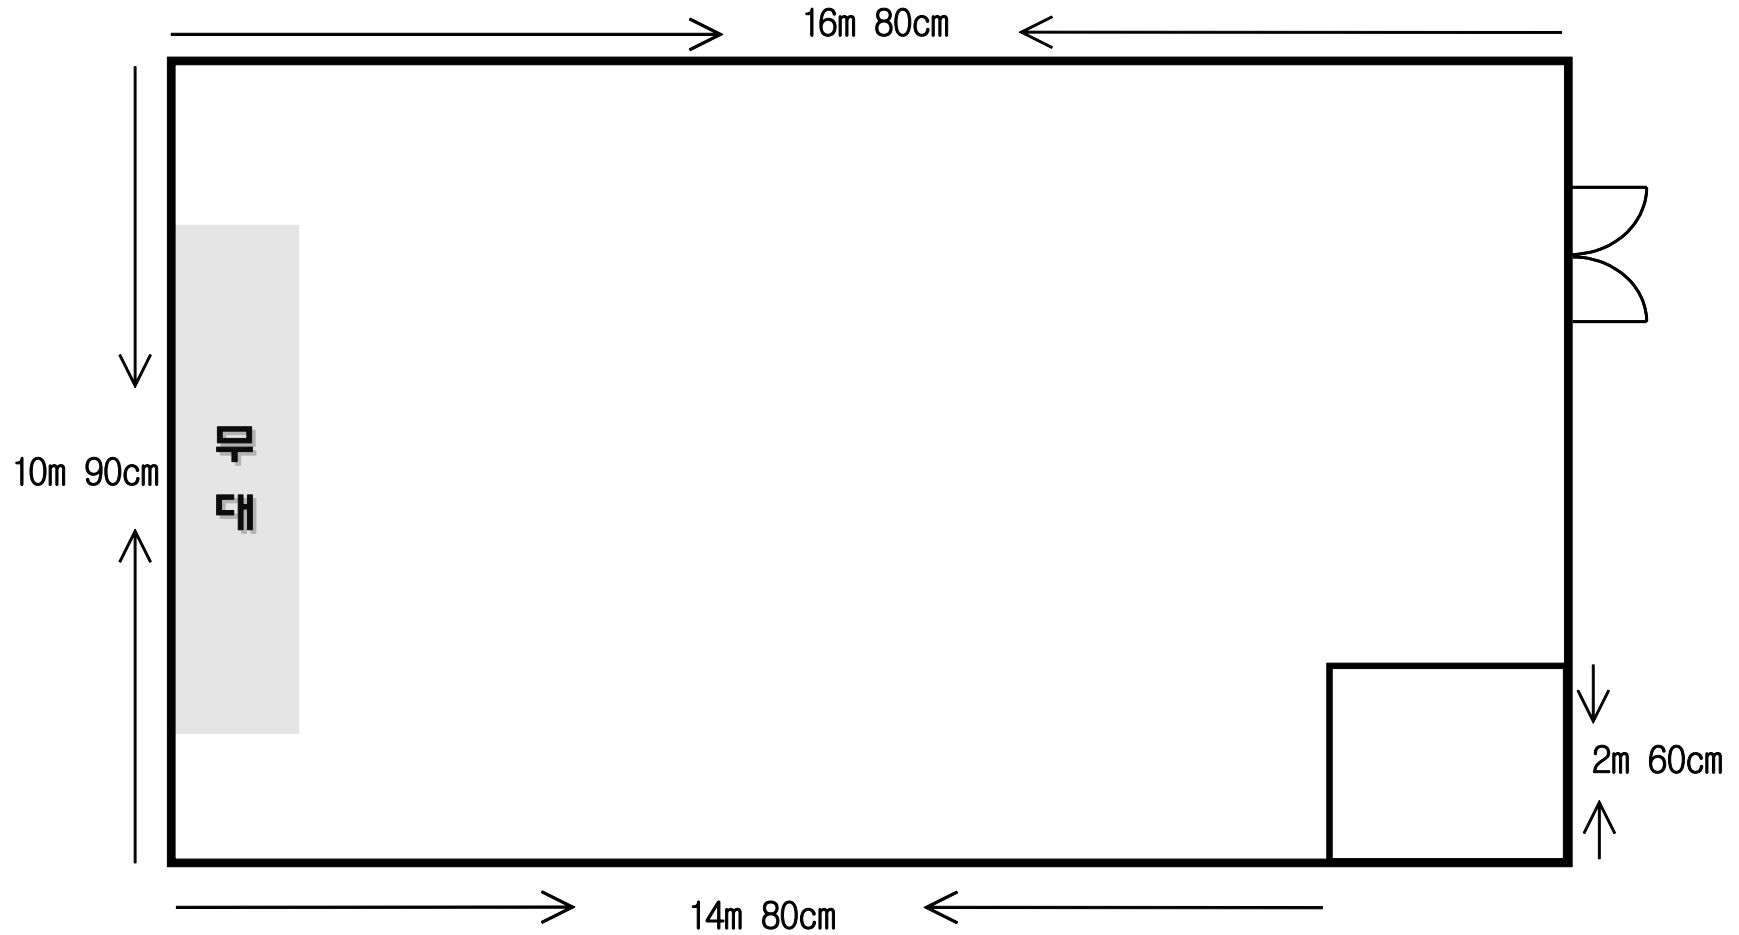

*프라자홀 도면 (52평)

단위(mm)			
프라자홀 높이(천고)	3200	측면현수막(가로)	580
정면스크린(가로)	3100	(세로)	900
(세로)	3900	측면내림현수막(세로)	3000
정면현수막(가로)	580	무대(가로)	8400
(세로)	900	(세로)	2400
정면내림현수막(세로)	3000	(높이)	300