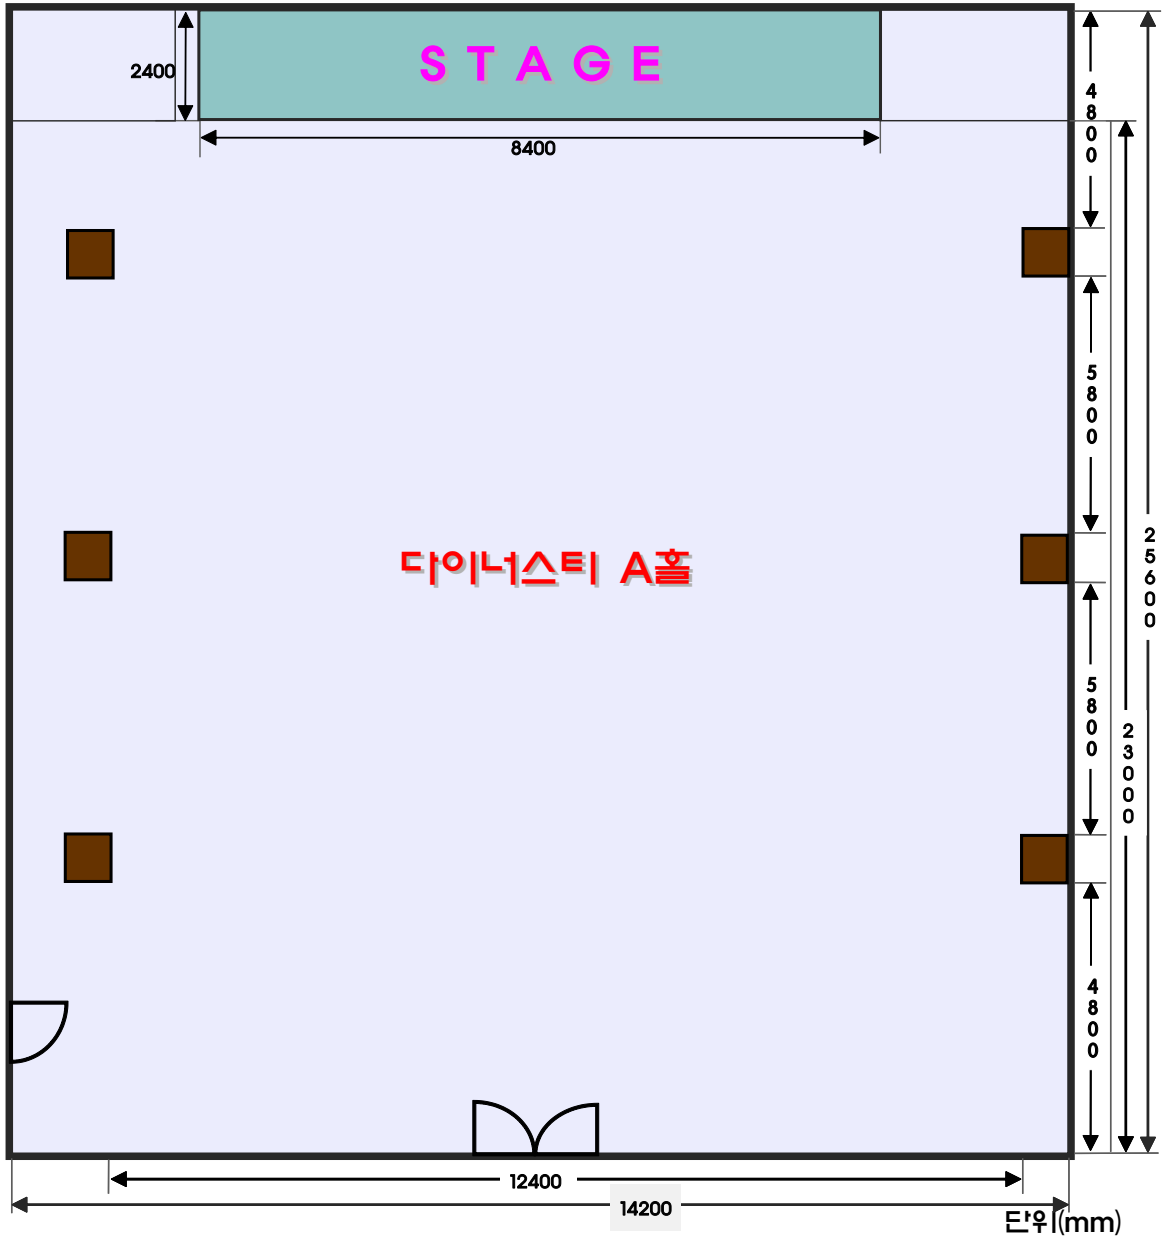

다이너스티 A홀 평면도 100평

A홀 높이(천고)	6000	측면내림현수막(세로)	5000
측면스크린(가로)	4000	정면내림현수막(세로)	5000
(세로)	4500	무 대 (가로)	8400
정면스크린(가로)	4000	(세로)	2400
(세로)	4500	(높이)	600
정면현수막(가로)	7000	측면현수막 (가로)	6000
(세로)	900	(세로)	900